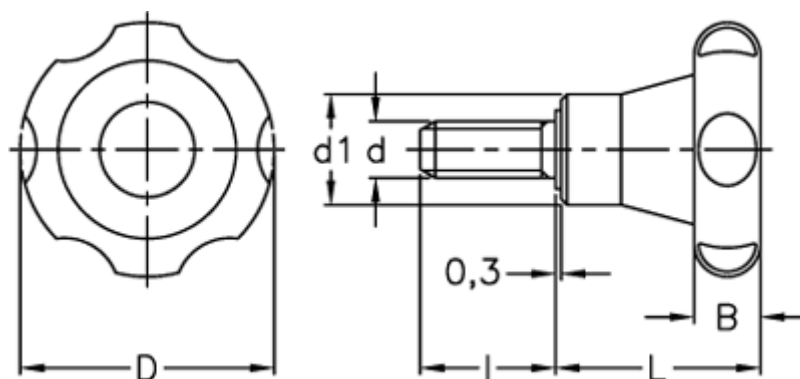

Varenummer: 2302075141  
Beskrivelse: E+G Stjernegreb  
VL.155/60 p-M8x30

## Mål

B	= 16
D	= 61
d1	= 25
d 6g	= M8
l	= 30
L	= 38